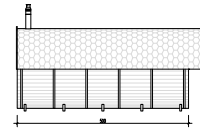

SAUNA

beczka EXCLUSIVE - owalna

2 metrowe

3 metrowe

4 metrowe

5 metrowe

6 metrowe

Opcja dodatkowa daszek

Widok z boku

Tylko sauna

S02

S03

S04

S05

S06

Sauna + ganek

S0PG6

Sauna + przebieralnia + ganek + podział niestandardowy

S0PG5a

S0PG6a

Wyposażenie sauny ogrodowej **EXCLUSIVE**

Parametry techniczne:

Surowiec: świerk skandynawski, grubość 42 - 45 mm, drewno suszone

Wymiar całej sauny: długość od 2 do 6 m, szerokość sauny - 2 m