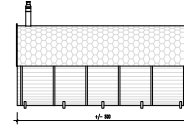

SAUNA

beczka EXCLUSIVE - owalna

2 metrowe

3 metrowe

4 metrowe

5 metrowe

6 metrowe

Opcja dodatkowa daszek

Widok z boku

Tylko sauna

S02

S03

S04

S05

S06

Sauna + ganek

S0PG6

Sauna + przebieralnia + ganek + podział niestandardowy

S0PG5a

S0PG6a

Wyposażenie sauny ogrodowej **EXCLUSIVE**

Parametry techniczne:

Surowiec: świerk skandynawski, grubość 42 - 45 mm, drewno suszone

Wymiar całej sauny: długość od 2 do 6 m, szerokość sauny - 2 m