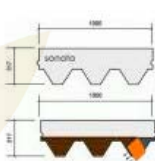

Kolory gontu:

0822-czerwony