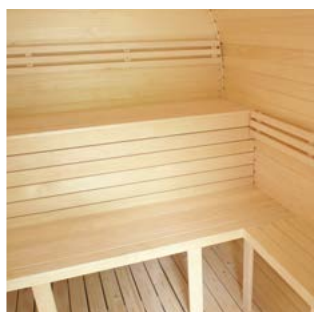

Wyposażenie sauny ogrodowej **EXCLUSIVE**

Parametry techniczne:

Surowiec: świerk skandynawski, grubość 42 - 45 mm, drewno suszone

Wymiar całej sauny: długość od 2 do 6 m, szerokość sauny - 2 m

- Ściana tylna i przednia 3 warstwowa, łączna grubość - 70 mm
- Obejmy ze stali nierdzewnej, 3 - 6 sztuk
- Boazeria osikowa skandynawska bezszęcnica, klasa A
- Kratka z drewna na podłogę bez widocznych wkrętów
- Drzwi do sauny - szkło hartowane żaroodporne z regulacją
- Kanał wentylacyjny z kratką inox
- Ławki osikowe bez łączeń wzdłużnych - szerokość 55 cm
- Od 3 do 6 podstaw z drewna do ustawienia sauny na ziemi
- Osłona żaroodporna pod piec i w pobliżu ściany z piecem
- Oświetlenie pod ławkami w saunowisku
- Oświetlenie ganka i przebieralni
- Półka na olejki z wieszakiem
- Całość impregnowana olejem do drewna
- Pokrycie dachowe - gont bitumiczny, kolor do wyboru

Akcesoria:

termohigrometr, klepsydra, cebrzyk z chochłą, olejki

Dla saun z przebieralnią:

- Ławki w przebieralni po lewej stronie
- Skrzynia na akcesoria po prawej stronie
- Wieszaki na odzież

Opcjonalnie:

Beczka do schładzania

Oparcie

Kinkiet

Radio + oświetlenie LED

Kolory gontu:

0822-czerwony

0821-brąz

0823-zielony

1610-szary

1607-czarny

**POLSKA
sauna.PL**

Ne trać czasu. Zrelaksuj się!

22 781 97 36
602 785 814

mkrzynski@topclassic.pl
kontakt@polskasauna.pl

Właścicielem marki Polska Sauna jest firma
Top Classic Kryńscy Sp. Jawna
ul. Wyszyńskiego 47, 05-220 Zielonka
Bank: WBK Bank Zachodni
nr konta: 42 1500 1070 1210 7011 1260 0000