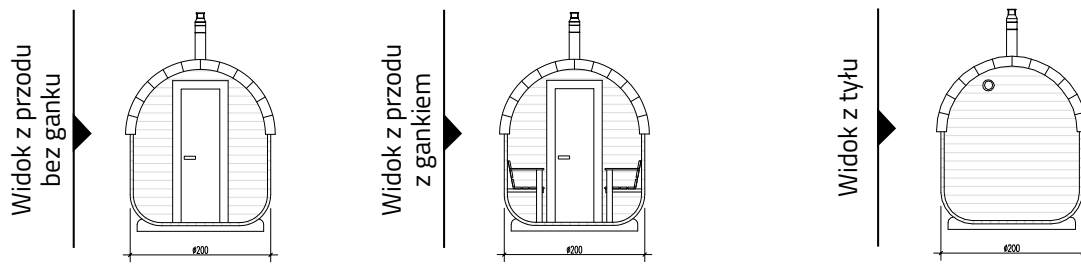

SAUNA

beczka EXCLUSIVE - owalna

2 metrowe

3 metrowe

4 metrowe

5 metrowe

6 metrowe

Opcja dodatkowa daszek

S0PG6

Sauna + przebieralnia + ganek + podział niestandardowy

S0PG5a

S0PG6a

Wyposażenie sauny ogrodowej **EXCLUSIVE**

Parametry techniczne:

Surowiec: świerk skandynawski, grubość 42 - 45 mm, drewno suszone

Wymiar całej sauny: długość od 2 do 6 m, szerokość sauny - 2 m