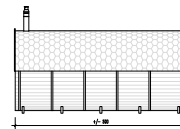

SAUNA

beczka EXCLUSIVE - okrągła

2 metrowe

3 metrowe

4 metrowe

5 metrowe

6 metrowe

Opcja dodatkowa daszek

Widok z boku

Tylko sauna

S2

S3

S4

S5

S6

Sauna + ganek

SPG6

Sauna + przebieralnia + ganek + podział niestandardowy

SPG5a

SPG6a

Wyposażenie sauny ogrodowej **EXCLUSIVE**

Parametry techniczne:

Surowiec: świerk skandynawski, grubość 42 - 45 mm, drewno suszone

Wymiar całej sauny: długość od 2 do 6 m, średnica sauny - 2,3 m