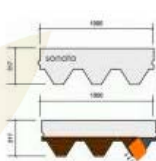

Kolory gontu:

0822-czerwony