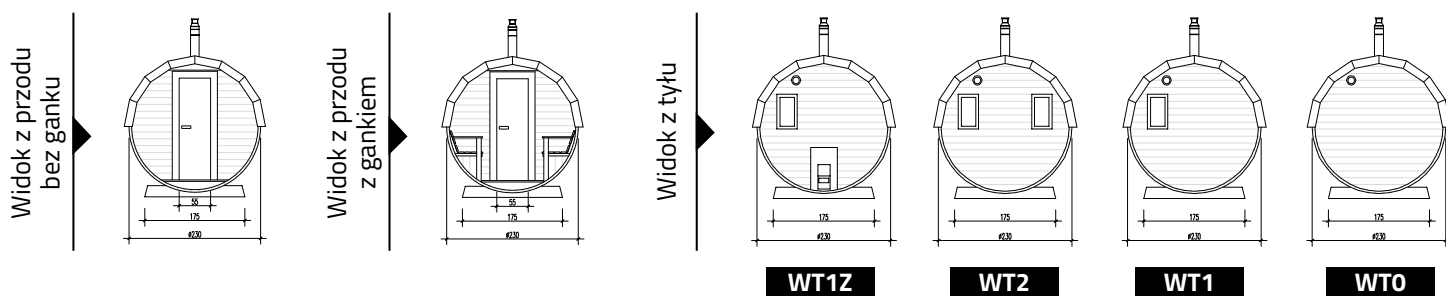

SAUNA

beczka EXCLUSIVE - okrągła

2 metrowe

3 metrowe

4 metrowe

5 metrowe

6 metrowe

Opcja dodatkowa daszek

Widok z boku

Tylko sauna

S2

S3

S4

S5

S6

Sauna + ganek

SPG6

Sauna + przebieralnia + ganek + podział niestandardowy

SPG5a

SPG6a

Wyposażenie sauny ogrodowej **EXCLUSIVE**

Parametry techniczne:

Surowiec: świerk skandynawski, grubość 42 - 45 mm, drewno suszone

Wymiar całej sauny: długość od 2 do 6 m, średnica sauny - 2,3 m