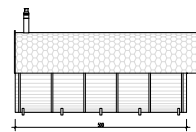

SAUNA

beczka EXCLUSIVE - okrągła

2 metrowe

3 metrowe

4 metrowe

5 metrowe

6 metrowe

Opcja dodatkowa daszek

Widok z boku

Tylko sauna

S2

S3

S4

S5

S6

Sauna + ganek

SPG6

Sauna + przebieralnia + ganek + podział niestandardowy

SPG5a

SPG6a

Wyposażenie sauny ogrodowej **EXCLUSIVE**

Parametry techniczne:

Surowiec: świerk skandynawski, grubość 42 - 45 mm, drewno suszone

Wymiar całej sauny: długość od 2 do 6 m, średnica sauny - 2,3 m