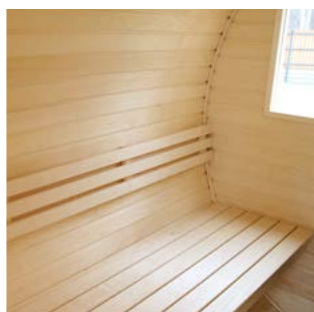

Wyposażenie sauny ogrodowej **EXCLUSIVE**

Parametry techniczne:

Surowiec: świerk skandynawski, grubość 42 - 45 mm, drewno suszone

Wymiar całej sauny: długość od 2 do 6 m, średnica sauny - 2,3 m

- Ściana tylna i przednia 3 warstwowa, łączna grubość - 70 mm
- Obejmy ze stali nierdzewnej, 3 - 6 sztuk
- Boazeria osikowa skandynawska bezszęcnica, klasa A
- Kratka z drewna na podłogę bez widocznych wkrętów
- Drzwi do sauny - szkło hartowane żaroodporne z regulacją
- Kanał wentylacyjny z kratką inox
- Ławki osikowe bez łączeń wzdłużnych - szerokość 55 cm
- Od 3 do 6 podstaw z drewna do ustawienia sauny na ziemi
- Osłona żaroodporna pod piec i w pobliżu ściany z piecem
- Oświetlenie pod ławkami w saunowisku
- Oświetlenie ganka i przebieralni
- Półka na olejki z wieszakiem
- Całość impregnowana olejem do drewna
- Pokrycie dachowe - gont bitumiczny, kolor do wyboru

Akcesoria:

termohigrometr, klepsydra, cebrzyk z chochłą, olejki

Dla saun z przebieralnią:

- Ławki w przebieralni po lewej stronie
- Skrzynia na akcesoria po prawej stronie
- Wieszaki na odzież

Opcjonalnie:

Beczka do schładzania

Oparcie

Kinkiet

Radio + oświetlenie LED

Kolory gontu:

0822-czerwony

0821-brąz

0823-zielony

1610-szary

1607-czarny

POLSKA
sauna.PL

Ne trać czasu. Zrelaksuj się!

22 781 97 36
602 785 814

mkrzynski@topclassic.pl
kontakt@polskasauna.pl

Właścicielem marki Polska Sauna jest firma
Top Classic Kryńscy Sp. Jawna
ul. Wyszyńskiego 47, 05-220 Zielonka
Bank: WBK Bank Zachodni
nr konta: 42 1500 1070 1210 7011 1260 0000